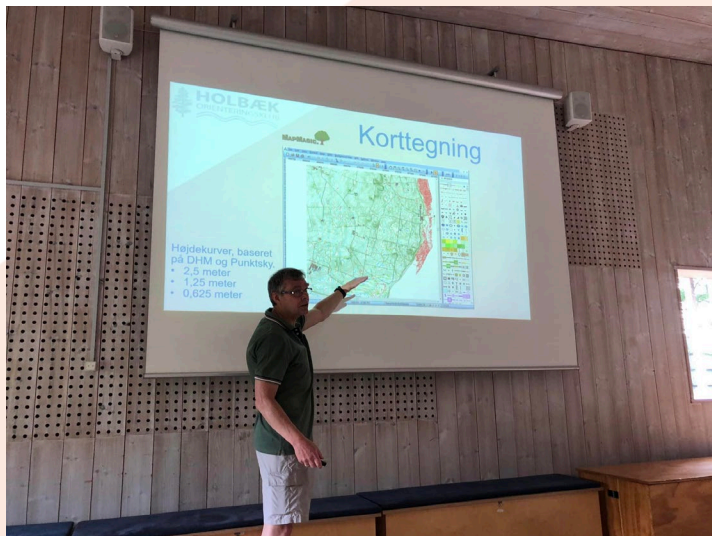

Udfordringer

- Få engageret og uddannet nye folk
  - De lidt tungere poster i et stævneteam
  - Korttegning
  - Organisatorisk og bestyrelsesarbejde
- Mange nye medlemmer, men hvordan får vi dem "ud over rampen" og med ud til stævner?
- Begrænset økonomisk råderum